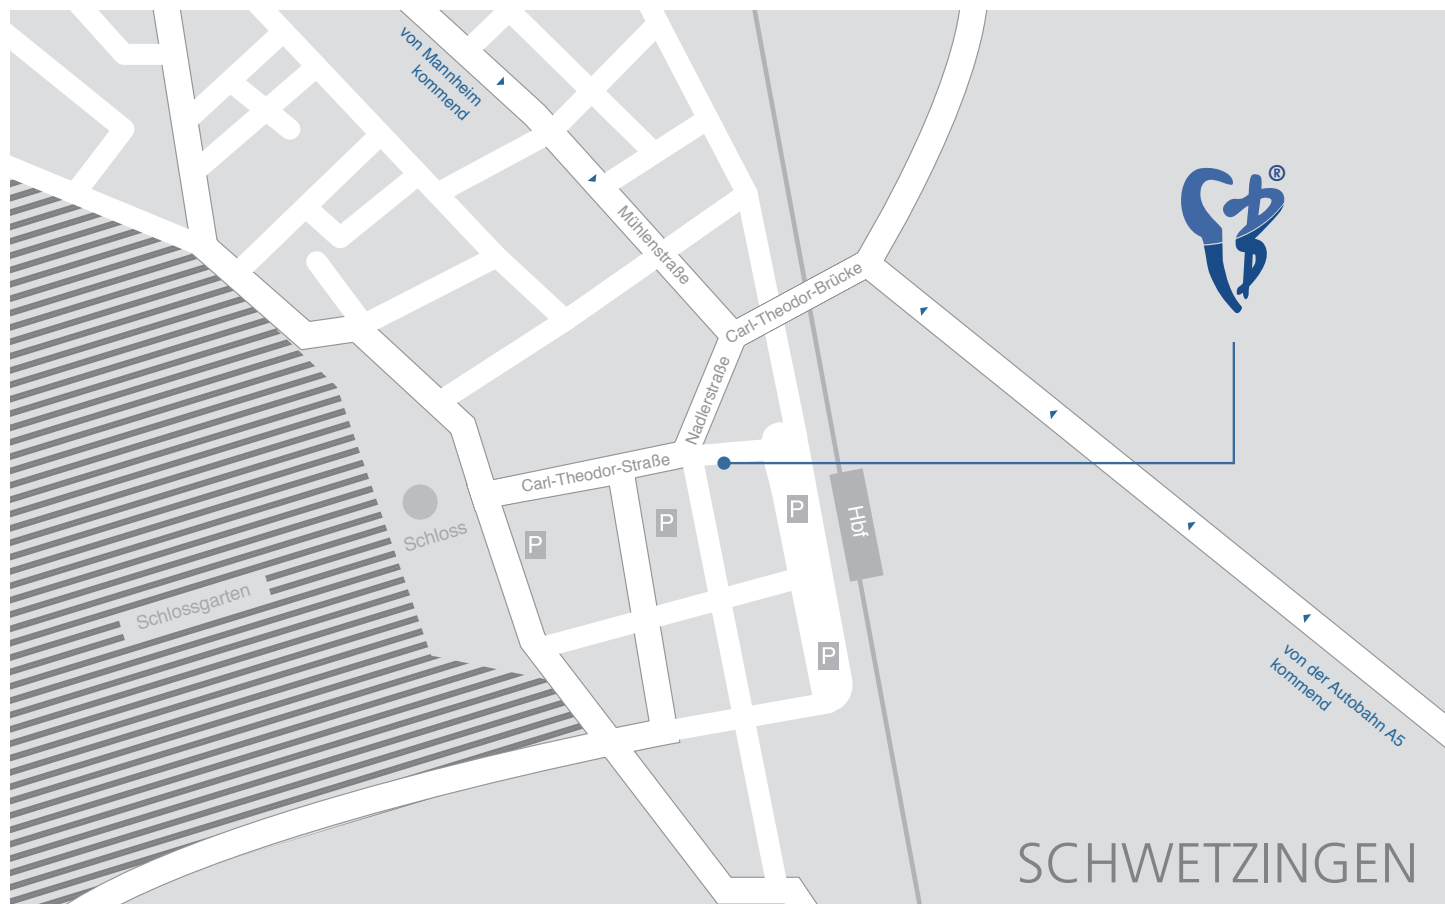

Tel. 06202 4923

Wegbeschreibung

Mit der Bahn

Der Bahnhof Schwetzingen liegt in unmittelbarer Nähe zur Praxis

- > Fußweg zur Carl-Theodor-Str.: ca. 5 min

Mit dem PKW aus Richtung Frankfurt/Karlsruhe

Autobahn A5 Ausfahrt Heidelberg/Schwetzingen

- > Richtung Schwetzingen fahren
- > Ortseinfahrt von Schwetzingen passieren
- > der L600 folgen für ca. 1,5 km
- > am Ende nach links abbiegen auf Carl-Theodor-Brücke und Straßenverlauf folgen
- > nach ca. 200 m scharf nach links in die Carl-Theodor-Straße abbiegen > nach 25 m: Praxis

Mit dem PKW aus Mannheim

Autobahn A6 Ausfahrt Mannheim/Schwetzingen in Richtung Schwetzingen-Nord verlassen

- > der B36 folgen und Ortseinfahrt Schwetzingen passieren
- > der B36 folgen > am Ende der Mühlenstraße nach rechts in die Nadlerstraße abbiegen
- > nach ca. 150 m scharf links in die Carl-Theodor-Straße abbiegen > nach 25 m: Praxis